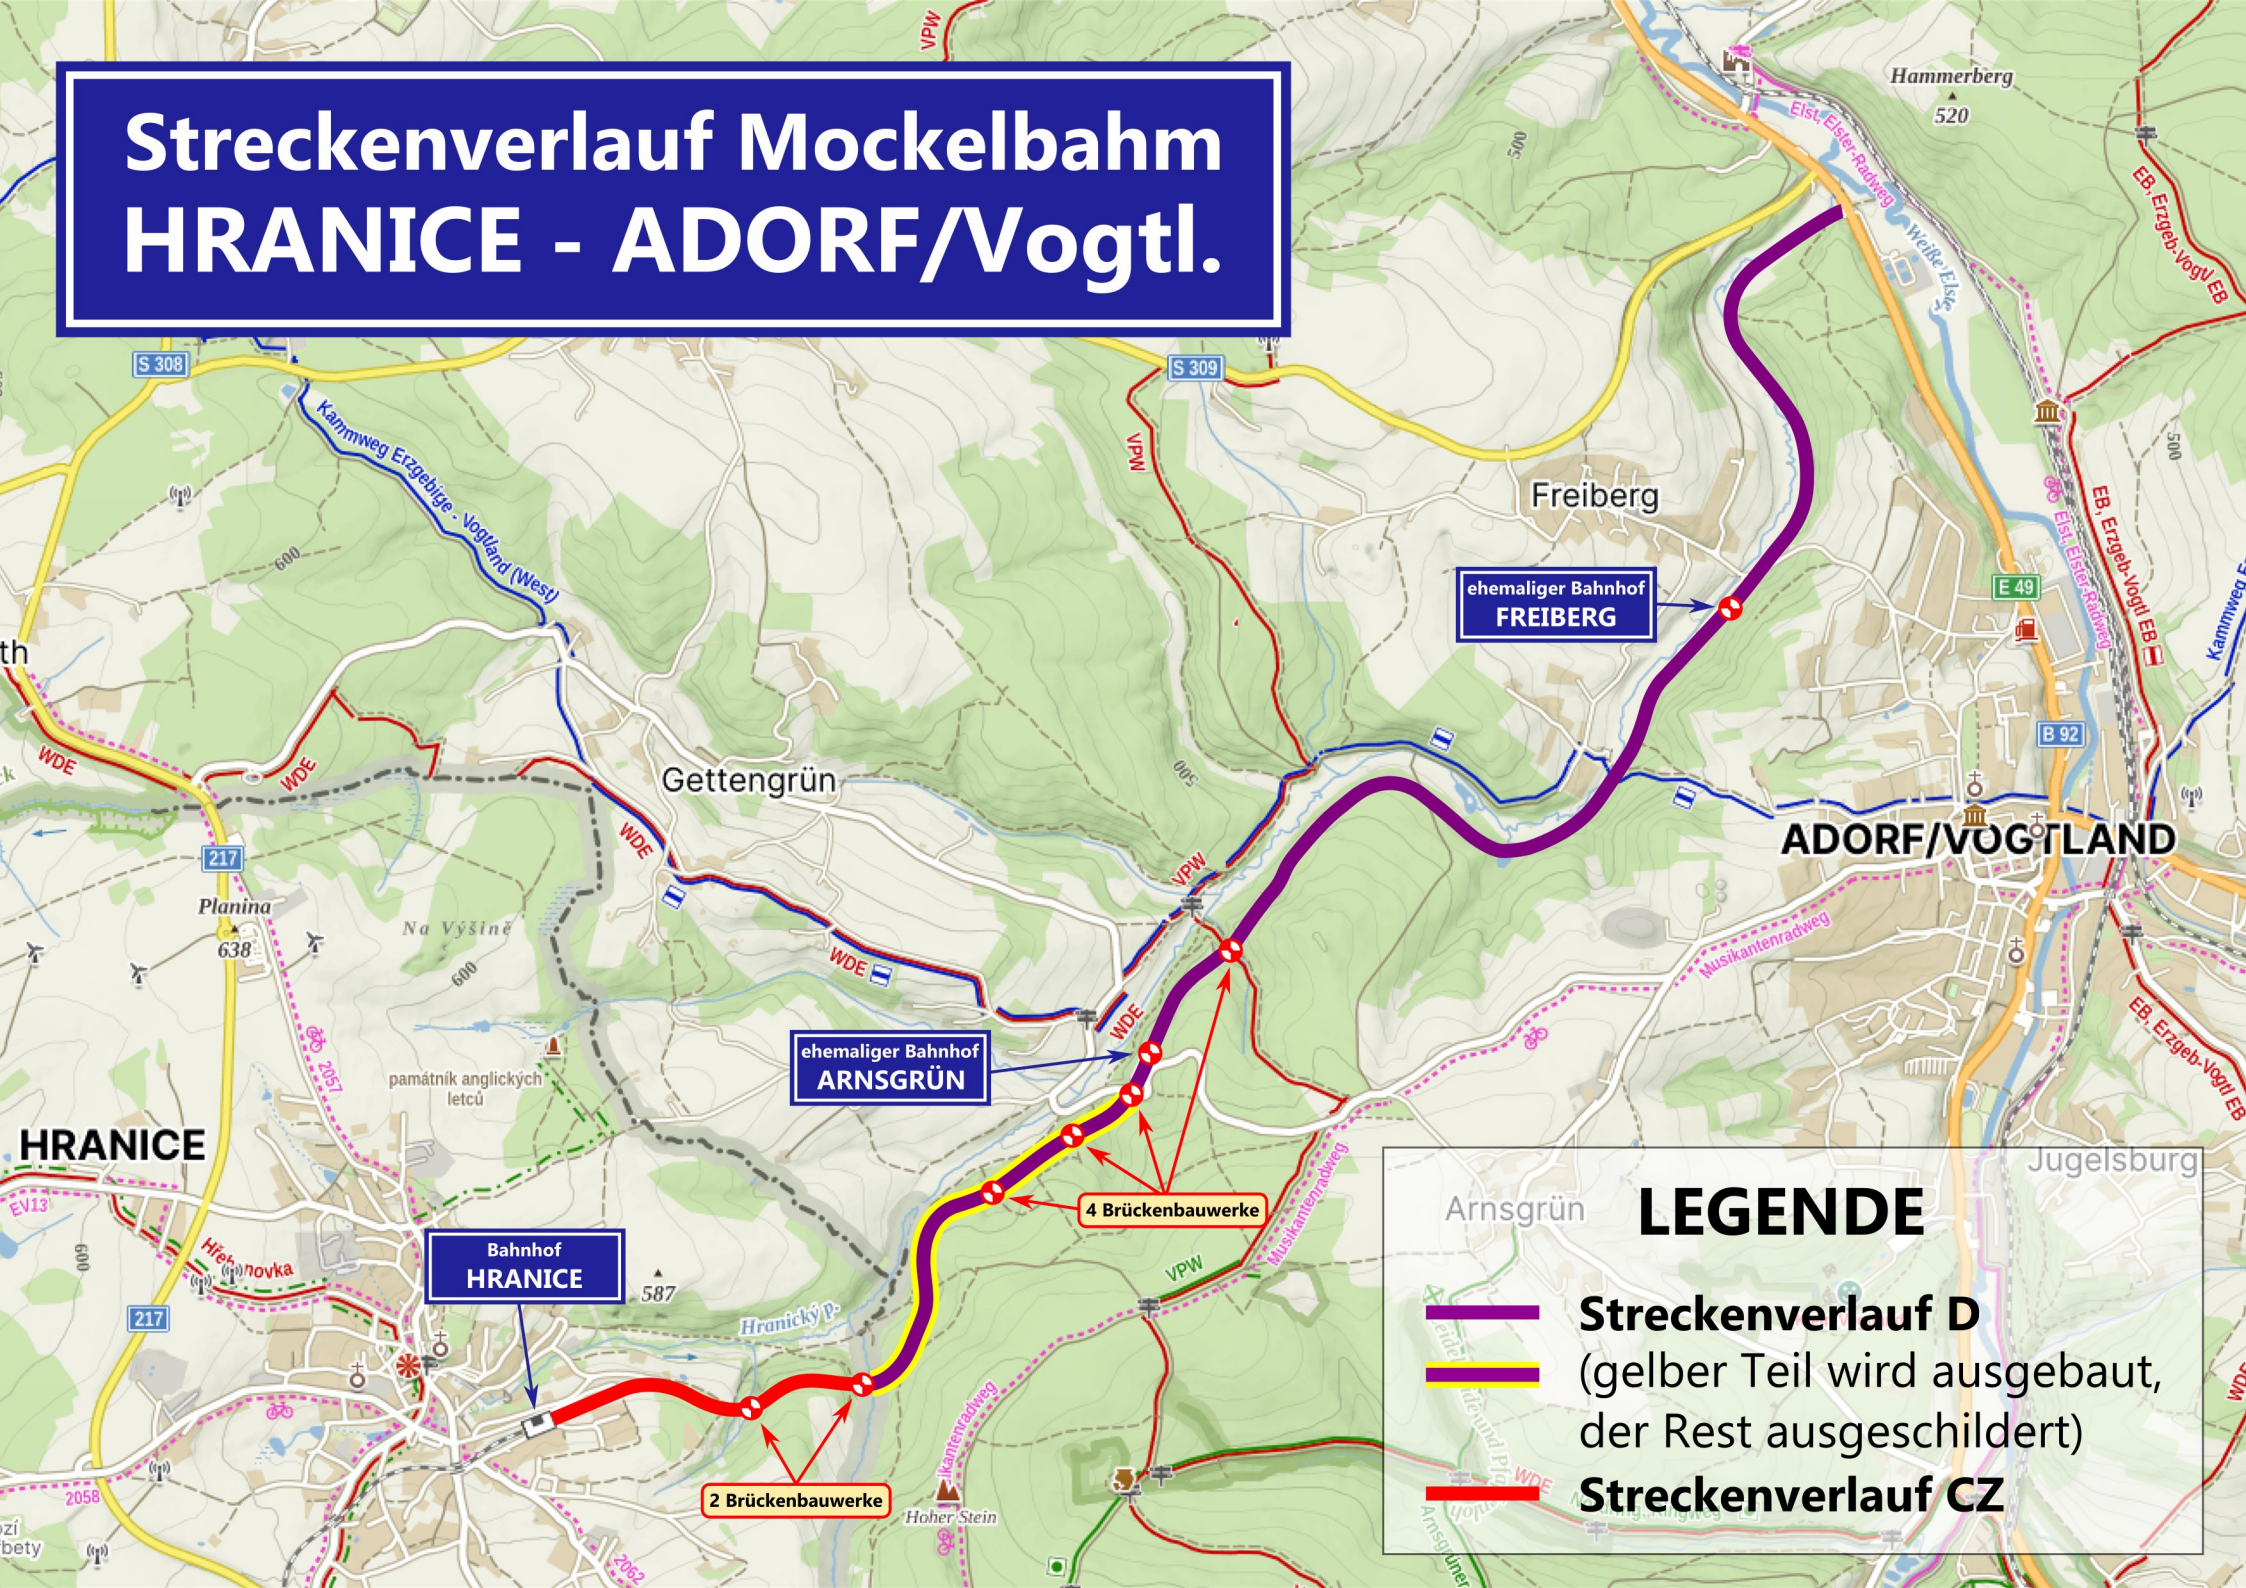

Streckenverlauf Mockelbahn HRANICE - ADORF/Vogtl.

ehemaliger Bahnhof
FREIBERG

ehemaliger Bahnhof
ARNSGRÜN

**Bahnhof
HRANICE**

4 Brückenbauwerke

2 Brückenbauwerke

Arnsgrün **LEGENDE**

-  **Streckenverlauf D**
(gelber Teil wird ausgebaut,
der Rest ausgeschildert)
-  **Streckenverlauf CZ**