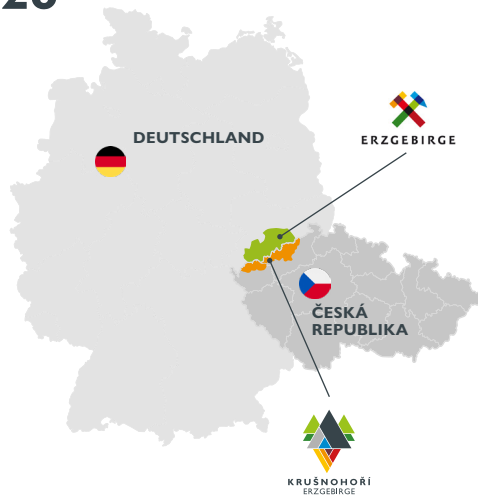

Krušné hory / Erzgebirge
20.–27. 9. 2026

www.euroorando2026.eu

Turistický festival
Wanderfestival
Hiking festival
Festival de randonnée

EURORANDO 2026

Turistika v Krušnohoří
v srdci Evropy

Wandern im Erzgebirge
im Herzen Europas

Hiking in the Ore Mountains
in the heart of Europe

Randoneé dans les Monts
Métallifères au cœur de l'Europe

Interreg

Kofinanziert von
der Europäischen Union
Spolufinancováno
Evropskou unií

Sachsen - Tschechien | Česko - Sasko