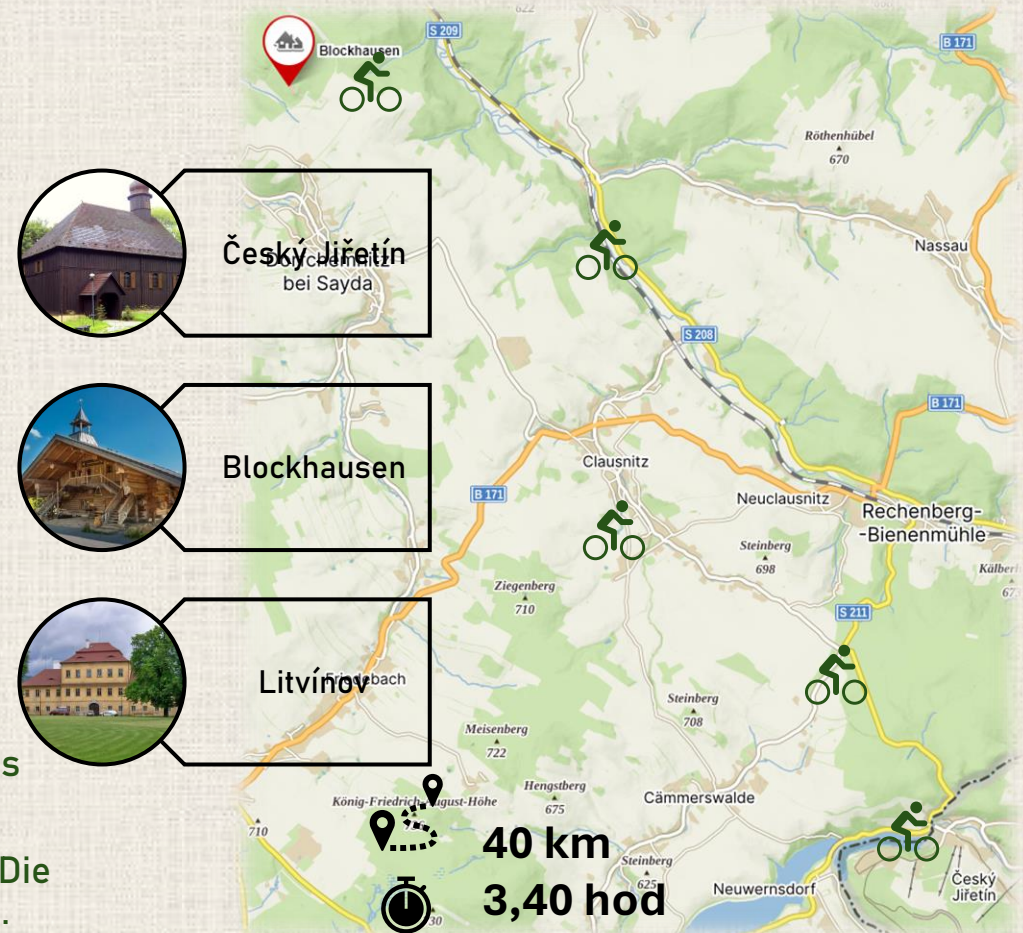

Cyklo projížďky Radtour

Kdy / Wann:

v neděli 22. 9. 2024 / am Sonntag 22. 9. 2024

Start / Start

8:17 | Český Jiřetín / 8:17 | Český Jiřetín

Lze využít spoj autobus 523 z Litvínova, odjezd v 7:40 / Von Litvínov aus können Sie die Buslinie 523 nutzen, Abfahrt um 7:40 Uhr

Projížďka je komentovaná a je vedena profesionálními cyklo průvodci. / Die Fahrt wird von professionellen Bike-Guides kommentiert und geleitet.

Projekt Nový START turistiky bez hranic je podpořen z programu Interreg Česko – Sasko 2021–2027 / Projekt NeuStart grenzenlose Touristik wird unterstützt von Interreg Česko – Sasko 2021–2027

Pořádá / Beratung
Horský klub Lesná v Krušných horách, z. s.
a Gemeinde Kurort Seiffen

Interreg

Kofinanziert von
der Europäischen Union
Spolufinancováno
Evropskou unií

Sachsen – Tschechien | Česko – Sasko